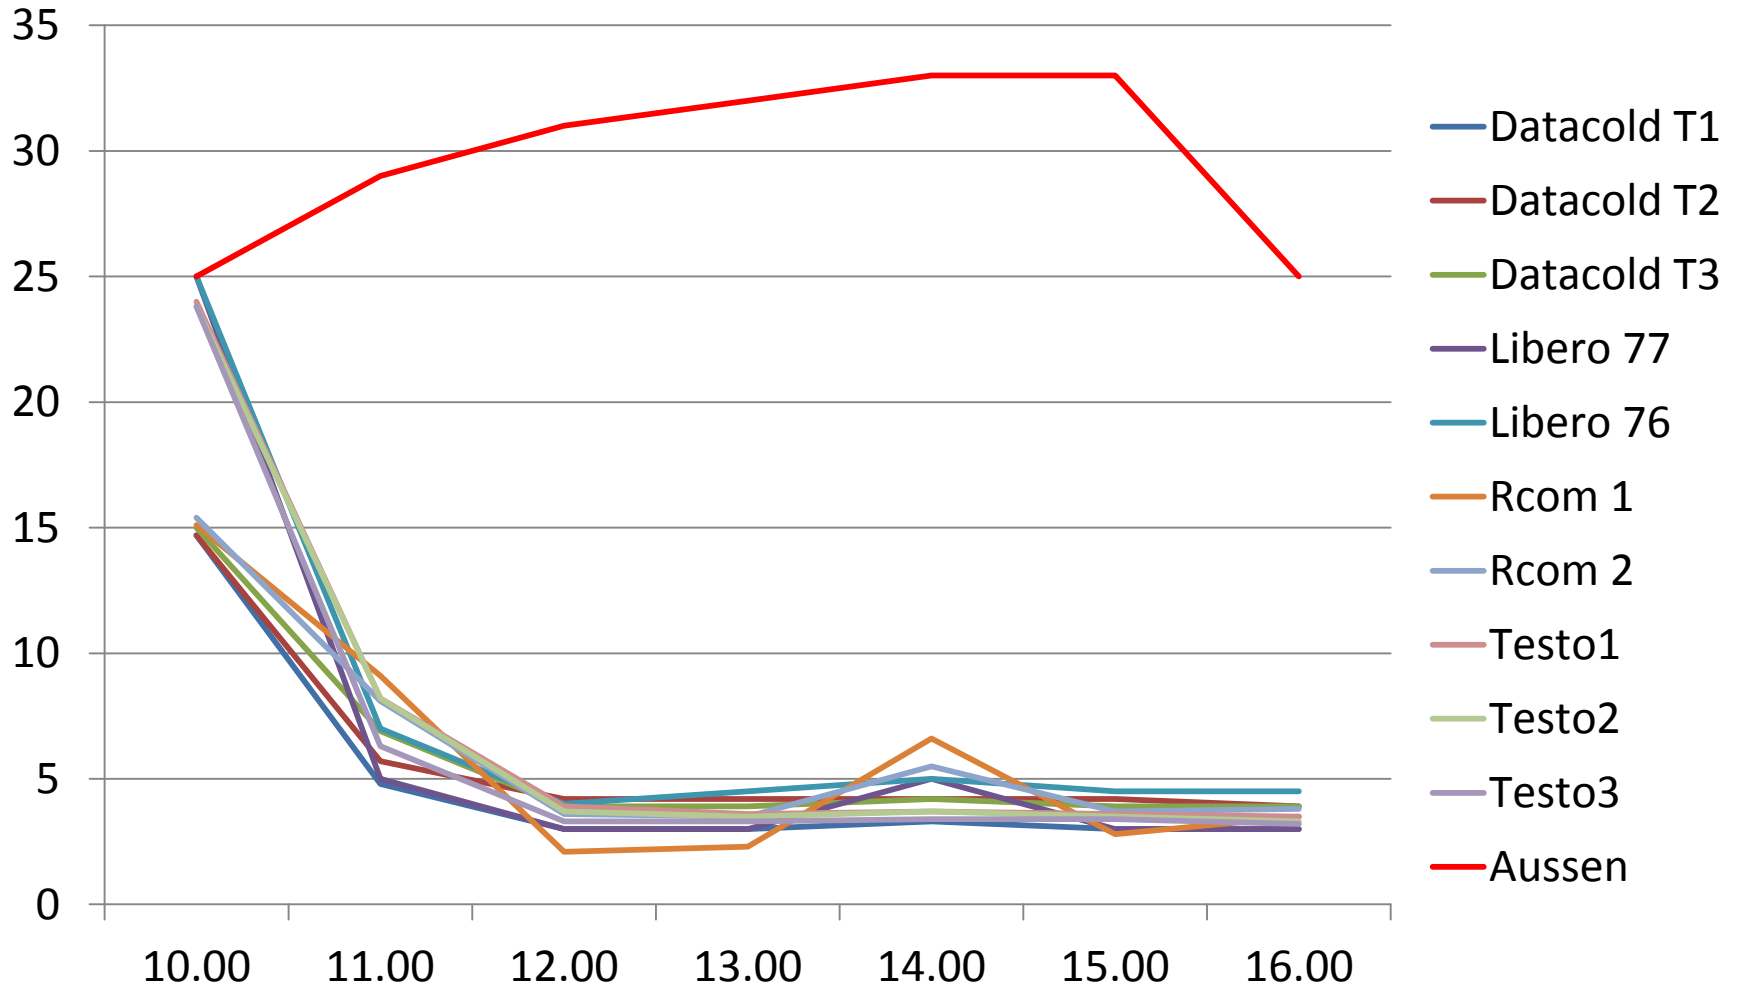

Mercedes Benz 3,5 To

Qualifizierung Sommerprofil am 13.06.2013

Sensorplan Mercedes Benz

Qualifizierung am 13.06.2013 Sommerprofil

Mercedes Benz 3,5 To

Qualifizierung Winterprofil am 11.03.2013

Sensorplan Mercedes Benz

Qualifizierung am 11.03.2013 Winterprofil