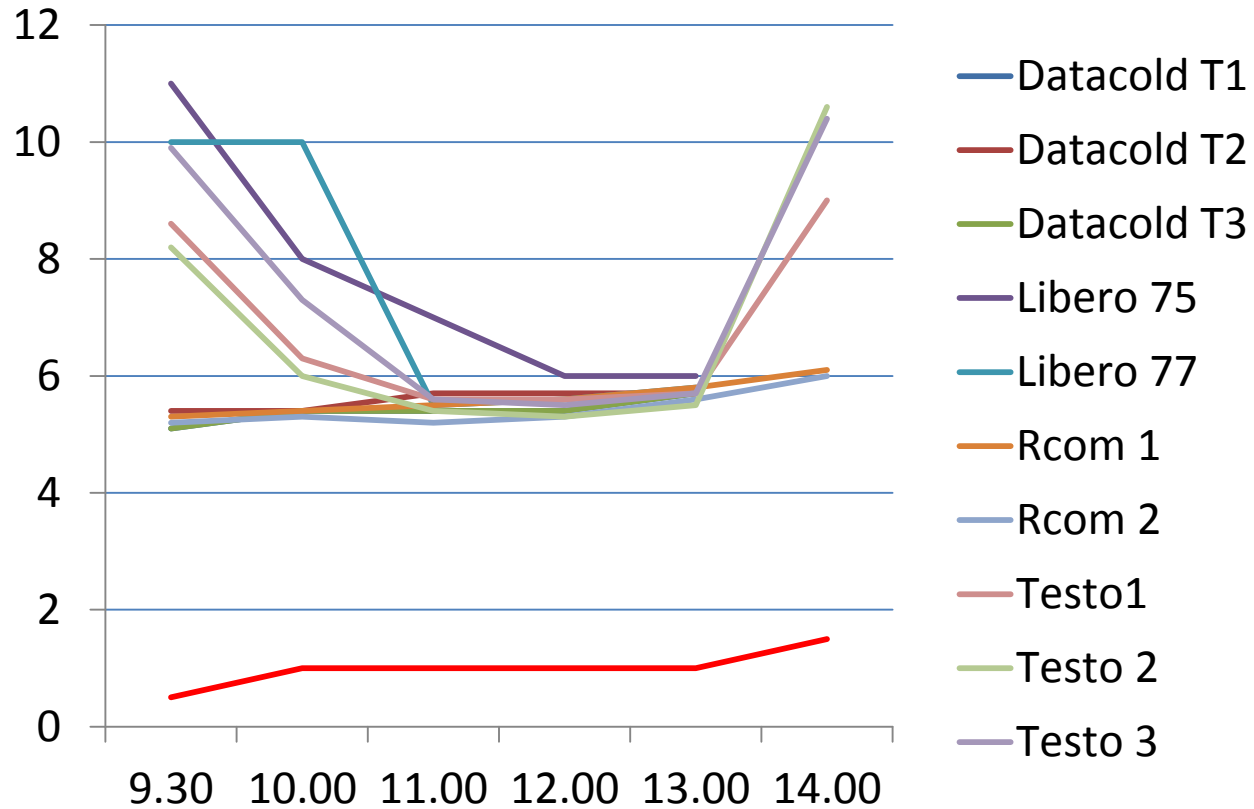

Mercedes Benz 3,5 To

Qualifizierung Sommerprofil am 13.06.2013

Sensorplan Mercedes Benz

Qualifizierung am 13.06.2013 Sommerprofil

Mercedes Benz 3,5 To

Qualifizierung Winterprofil am 11.03.2013

Sensorplan Mercedes Benz

Qualifizierung am 11.03.2013 Winterprofil