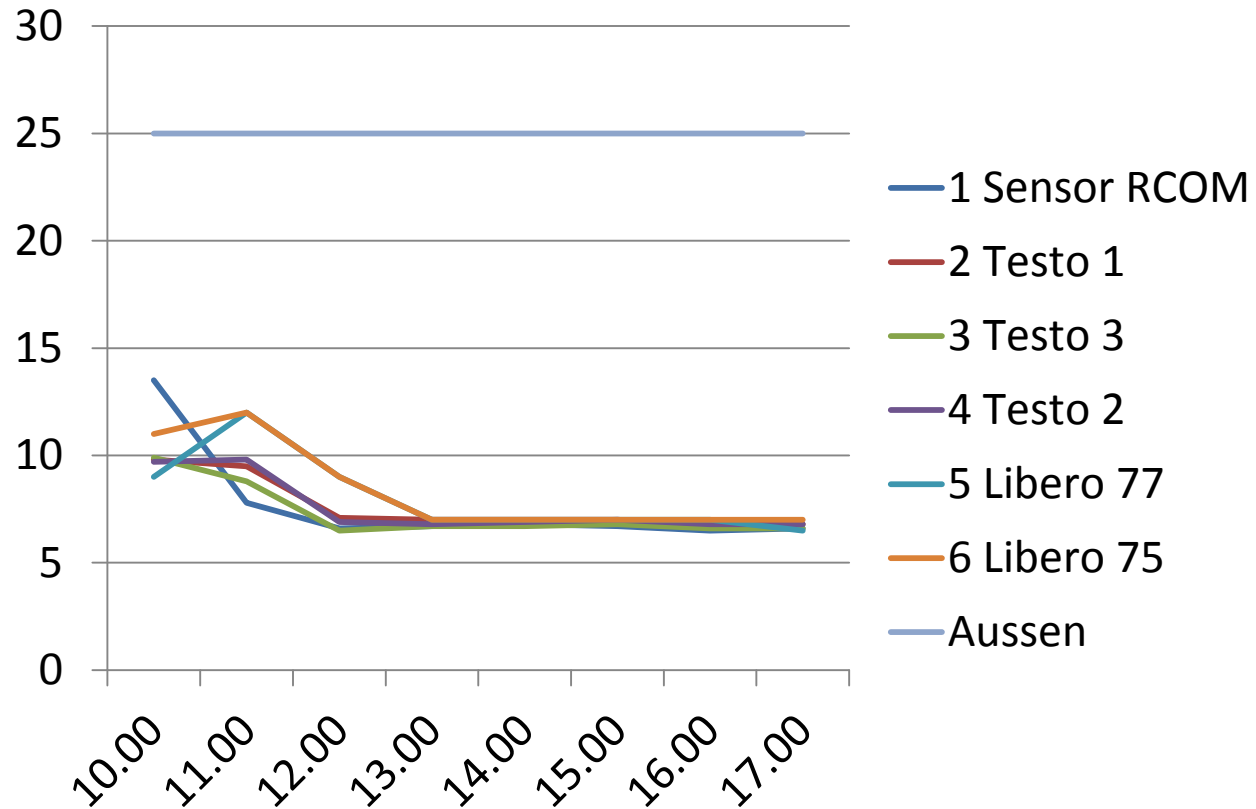

# Thermobox

Qualifizierung Sommerprofil am 21.05.2013(Umgebung Thermosprinter)

Sensorplan Thermobox  
Qualifizierung Sommerprofil

# Thermobox

Qualifizierung Winterprofil am 23.05.2013 (Umgebung Thermosprinter)

Sensorplan Thermobox  
Qualifizierung Winterprofil