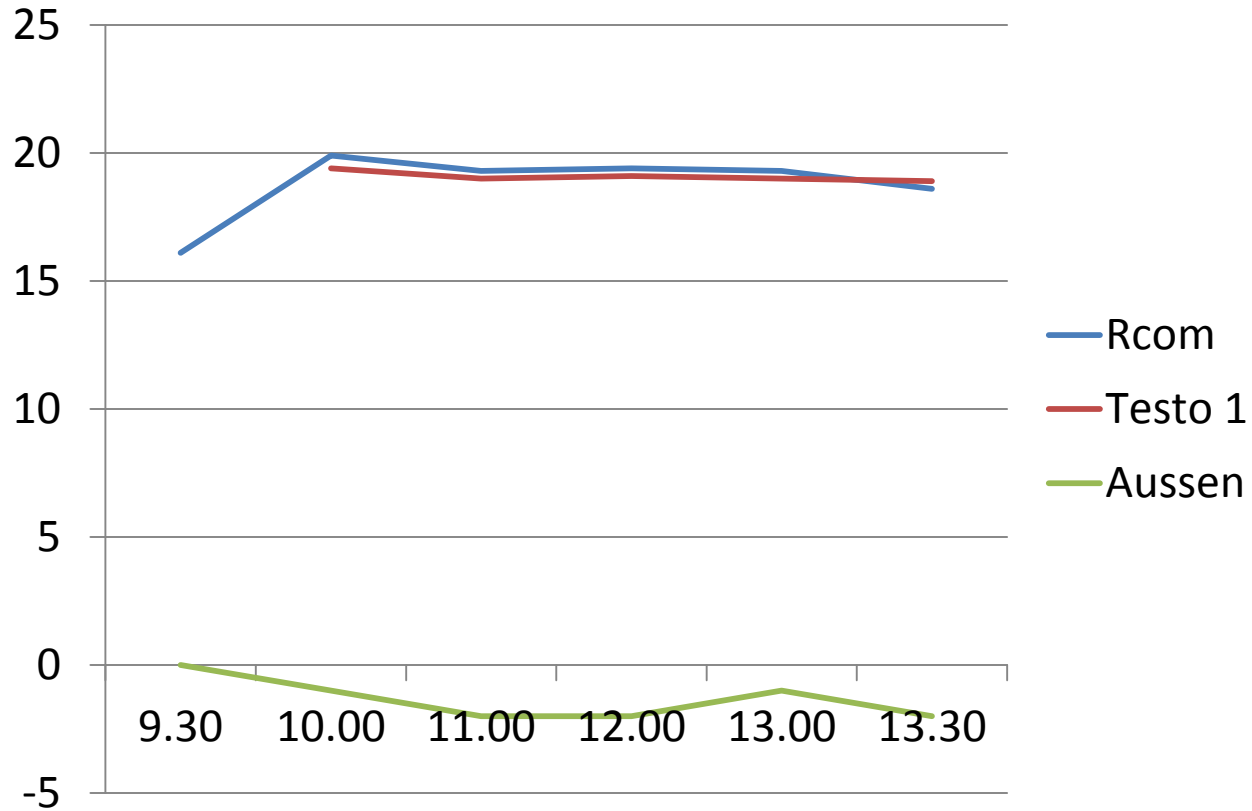

# Thermobox

Qualifizierung Sommerprofil am 21.05.2013(Umgebung Thermosprinter)

Sensorplan Thermobox  
Qualifizierung Sommerprofil

# Thermobox

Qualifizierung Winterprofil am 23.05.2013 (Umgebung Thermosprinter)

Sensorplan Thermobox  
Qualifizierung Winterprofil